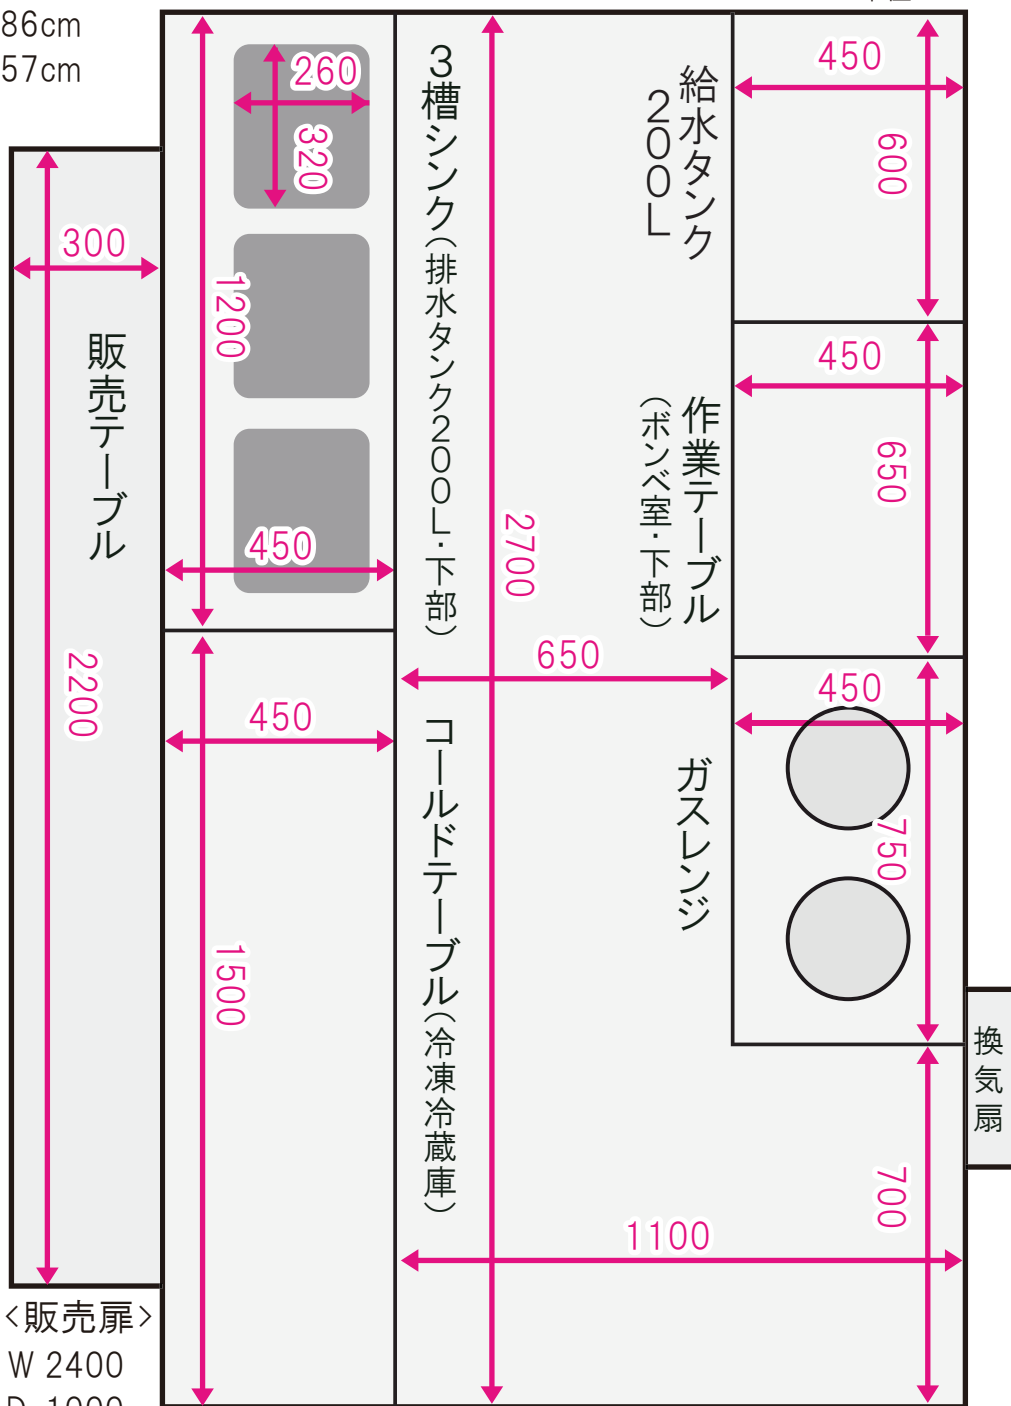

<車両>  
 長さ 518cm  
 幅 186cm  
 高さ 257cm

車両前部

「平面図」

単位:mm

車両後部